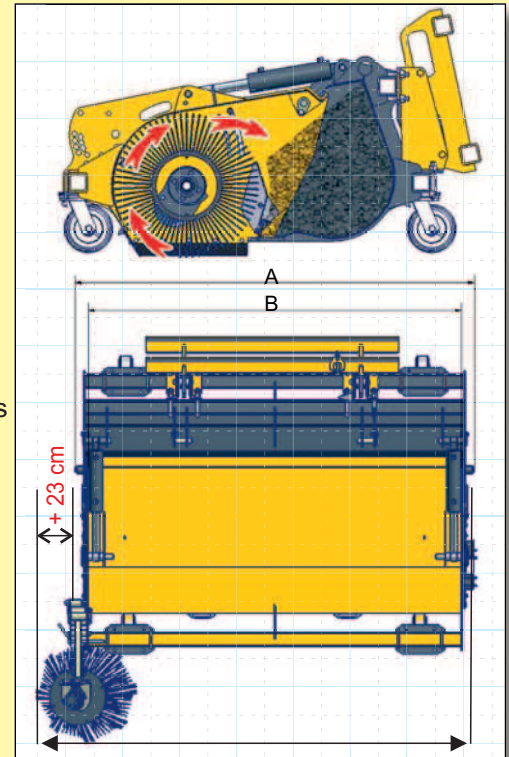

Les Emily

Balayez et ramassez en un seul passage
 Jusqu'à 2 500 m² nettoyé en 10 min !
 L'image de propreté pour vos clients et salariés
 Exclusivité : le système ABS (Activ'Bross System)
 équipement hydraulique permettant le réglage automatique du balai.
 Adaptation parfaite aux irrégularités du sol ! (option)

Fonctionnement

Le godet balayeur ramasseur est équipé d'un moteur hydraulique intégré dans le moyeu du balai. Le réglage du balai se fait par indexage (ABS en option). Le couple godet/balai s'ouvre en «portefeuille» : pas de ligne hydraulique supplémentaire.

Largeur du balai (B)	1,60 m	2,00 m	2,20 m	2,50 m	2,80 m
Largeur hors-tout (A)	1,83 m	2,23 m	2,43 m	2,73 m	3,03 m
Capacité du bac de ramassage	380 L	480 L	530 L	600 L	670 L
Option Jumbo bac	570 L	720 L	800 L	900 L	1 050 L
Poids à vide*	640 kg	800 kg	900 kg	1000 kg	1120 kg

4 roues multidirectionnelles
 Ø200mm, largeur 800 mm
 (spéciales charges lourdes)

*Poids donné à titre indicatif